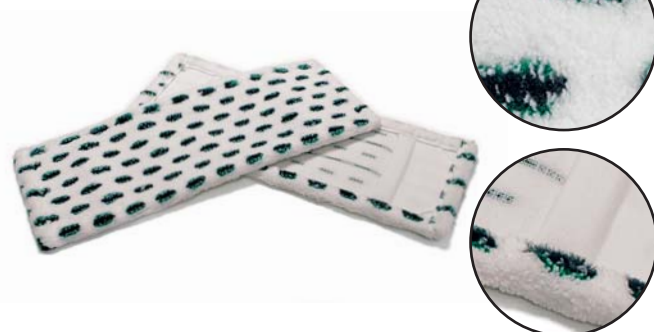

Mop micro premium

Dots

č. art.	rozmer	váha	farby
930	40 cm	106 g	biela so zelenými bodkami
931	50 cm	131 g