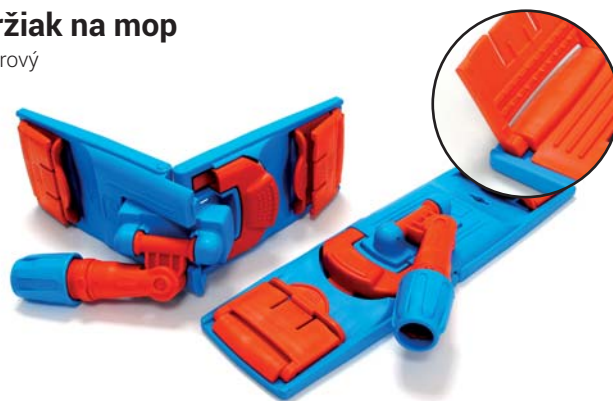

č. art.	rozmer	balenie	farby
891	130 cm	25 ks/kart.	prírodná
892	140 cm		
893	150 cm		

Držiak na mop

magnetický, kapsový

č. art.	rozmer	farby
925	40 cm	modrá/červená
926	50 cm	modrá/červená

Držiak na mop

fliprový