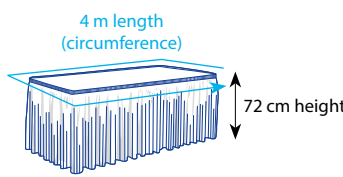

Dimensions:

72310
Paper doilies round
 Ø 10 cm

72118
Paper doilies oval
 18 x 13 cm

70155
Damask place mat
 30 x 40 cm

88917
Table skirting PREMIUM
 4 m x 72 cm

33301
Pillar candle
 Ø 60 x 120 mm

Parameters: