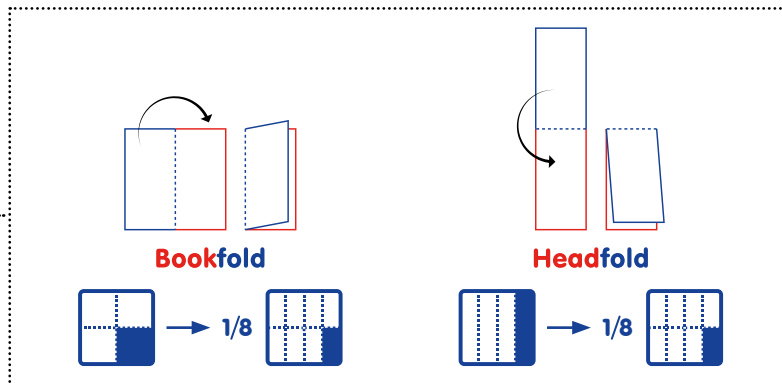

Parametre:

Počet vrstiev:

Rozmer:

Skladanie obrúskov:

Skladanie
obráskov
do zásobníku:

Návin, perforácia:

88617
Naperon PREMIUM
žltozelený
80 x 80 cm

Symbols: