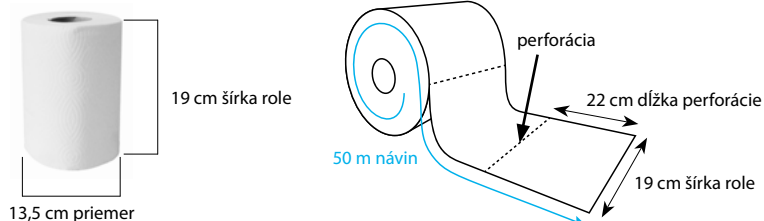

60995
Skladací drôtený odpadkový kôš, biely
34 x 26,5 x 56 cm

60685
Hygienické papierové vrecká
11 + 4 x 28 cm

60009
Papierové uteráky skladané ZZ, natural
25 x 23 cm

Parametre:

60121
Utierky tissue rolované 2-vr.,
s ražbou, s perforáciou 22 cm, biele
19 cm x 50 m Ø 13,5 cm