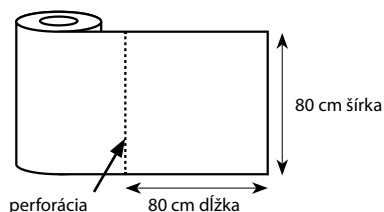

Parametre:

Počet vrstiev:

Rozmer:

Skladanie obrúskov:

Skladanie
obráskov
do zásobníku:

Návin, perforácia:

88617
Naperon PREMIUM
žltozelený
80 x 80 cm

Symbols: